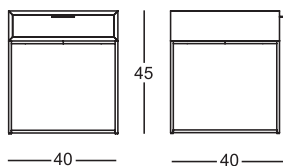

Cassetto/Drawer/Tiroir /Schublade/Cajón

Frassino tinto grigio/
Grey varnished ash/
Frêne teinté gris/
Grau-gebeizte
Esche/Fresno
teñido gris

Frassino tinto talco/
Talc varnished ash/
Frêne teinté talc/
Talkum-gebeizte
Esche/Fresno
teñido talco

Frassino tinto rovere/
Oak varnished ash/
Frêne teinté rouvre/
Eiche gebeizte
Esche/Fresno
teñido roble